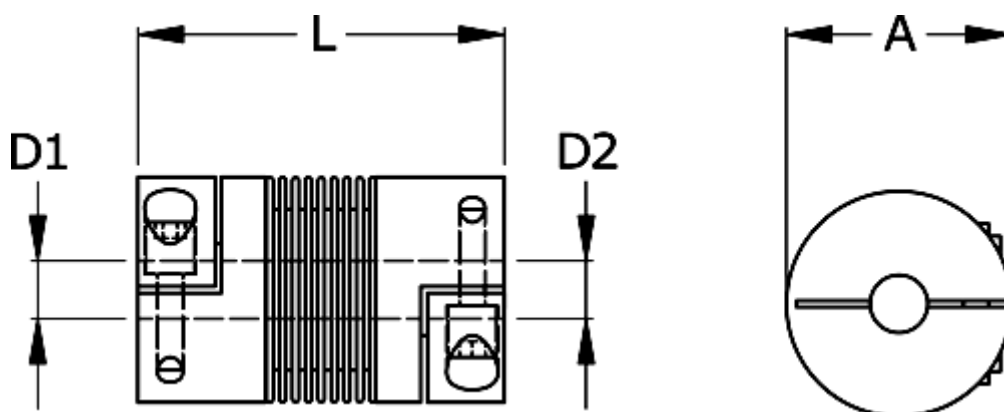

Varenummer: 3330400600792530
Beskrivelse: Metalbælgkobling type 4 str.60
Længde 79 mm, boring 25/30 mm

Mål

| | |
|----------------------|------|
| A | = 66 |
| D1 | = 25 |
| D2 | = 30 |
| L | = 79 |
| Nom. moment NM (Tkn) | = 60 |